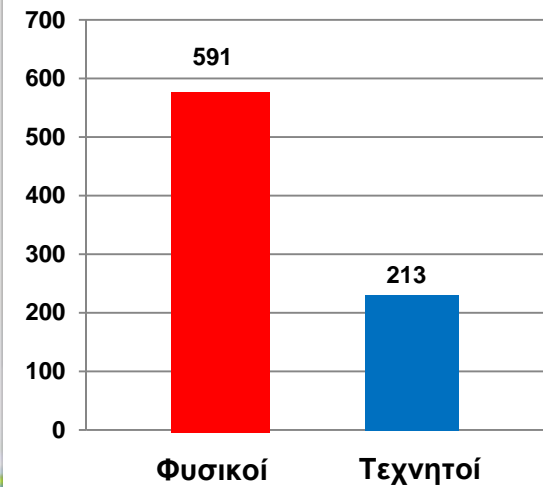

Υγρότοπος = Υγρός + Τόπος

© Καλούστ Παράγκριμίν/ WWF Ελλάς

2

Ποίοι είναι;
Που βρίσκονται ;
Καταγράφοντας τους
νησιωτικούς υγροτόπους
της Ελλάδας

Νησιωτικοί υγρότοποι

Αριθμός, τύποι και κατανομή

**804 υγρότοποι
σε 75 νησιά**